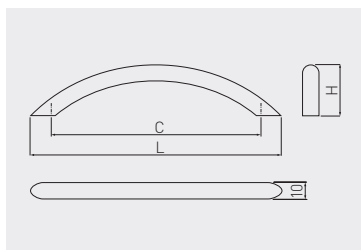

Uchwyt US-C1*
Handle US-C1*
Ручка US-C1*

C mm	L mm		
96	111	stal szorstkowana brushed steel шлифованная сталь	stal steel сталь
128	145	US-C1-096-06	
		US-C1-128-06	

* Produkt dostępny na indywidualne zamówienie / Available for special orders / Товар доступен под заказ

Uchwyt US-C7*
Handle US-C7*
Ручка US-C7*

C mm	L mm	H mm		
96	119	31	chrom chrome хром	stal szorstkowana brushed steel шлифованная сталь
128	153		US-C7-096-01	US-C7-096-06
160	188		US-C7-128-01	US-C7-128-06
192	227		US-C7-160-01	US-C7-160-06
224	253		US-C7-192-01	US-C7-192-06
256	289		US-C7-224-01	US-C7-224-06
288	325	34	US-C7-256-01	US-C7-256-06
320	359		US-C7-288-01	US-C7-288-06
352	406		US-C7-320-01	US-C7-320-06
			US-C7-352-01	US-C7-352-06