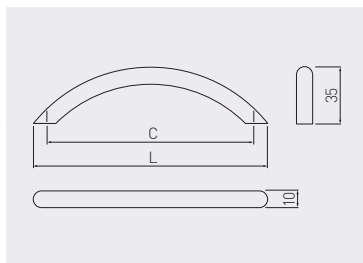

Uchwyt US-C1*
Handle US-C1*
Ручка US-C1*

C mm	L mm		
96	111	stal szorstkowana brushed steel шлифованная сталь	stal steel сталь
128	145	US-C1-096-06	
		US-C1-128-06	

* Produkt dostępny na indywidualne zamówienie / Available for special orders / Товар доступен под заказ

Uchwyt US-C7*
Handle US-C7*
Ручка US-C7*

C mm	L mm	H mm		
96	119	31	chrom chrome хром	stal szorstkowana brushed steel шлифованная сталь
128	153		US-C7-096-01	US-C7-096-06
160	188		US-C7-128-01	US-C7-128-06
192	227		US-C7-160-01	US-C7-160-06
224	253		US-C7-192-01	US-C7-192-06
256	289		US-C7-224-01	US-C7-224-06
288	325	34	US-C7-256-01	US-C7-256-06
320	359		US-C7-288-01	US-C7-288-06
352	406		US-C7-320-01	US-C7-320-06
			US-C7-352-01	US-C7-352-06